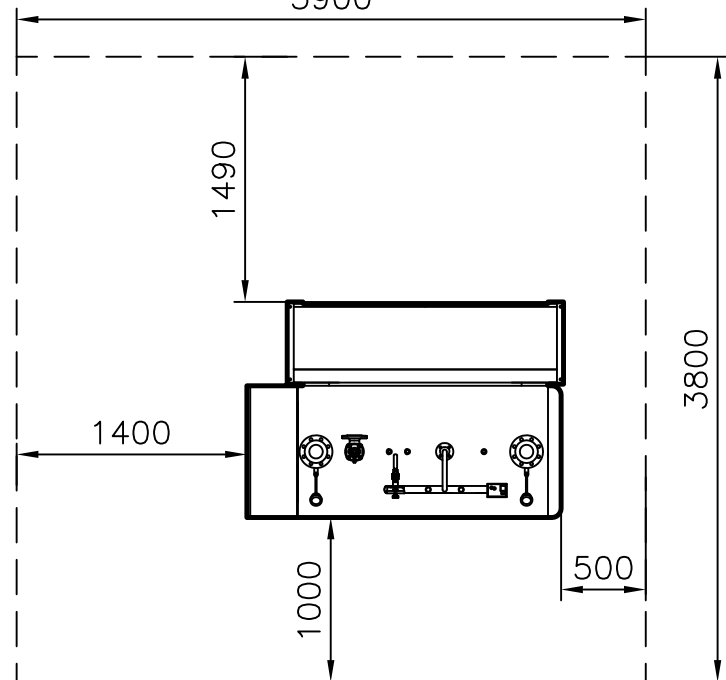

CALDERA ACE 270 DIMENSIONES

ESPACIO PARA MANTENIMIENTO
3900

PESO EN VACÍO: 1200 Kg