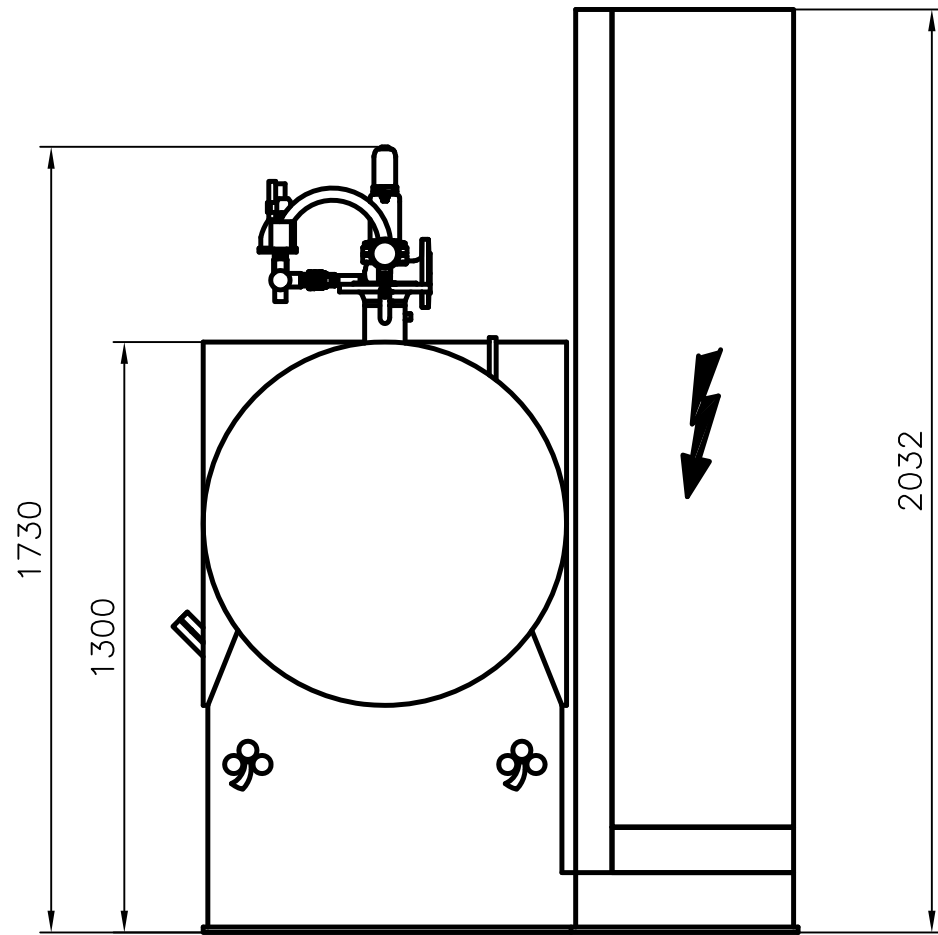

CALDERA ACE 270 DIMENSIONES

ESPACIO PARA MANTENIMIENTO
3900

PESO EN VACÍO: 1200 Kg