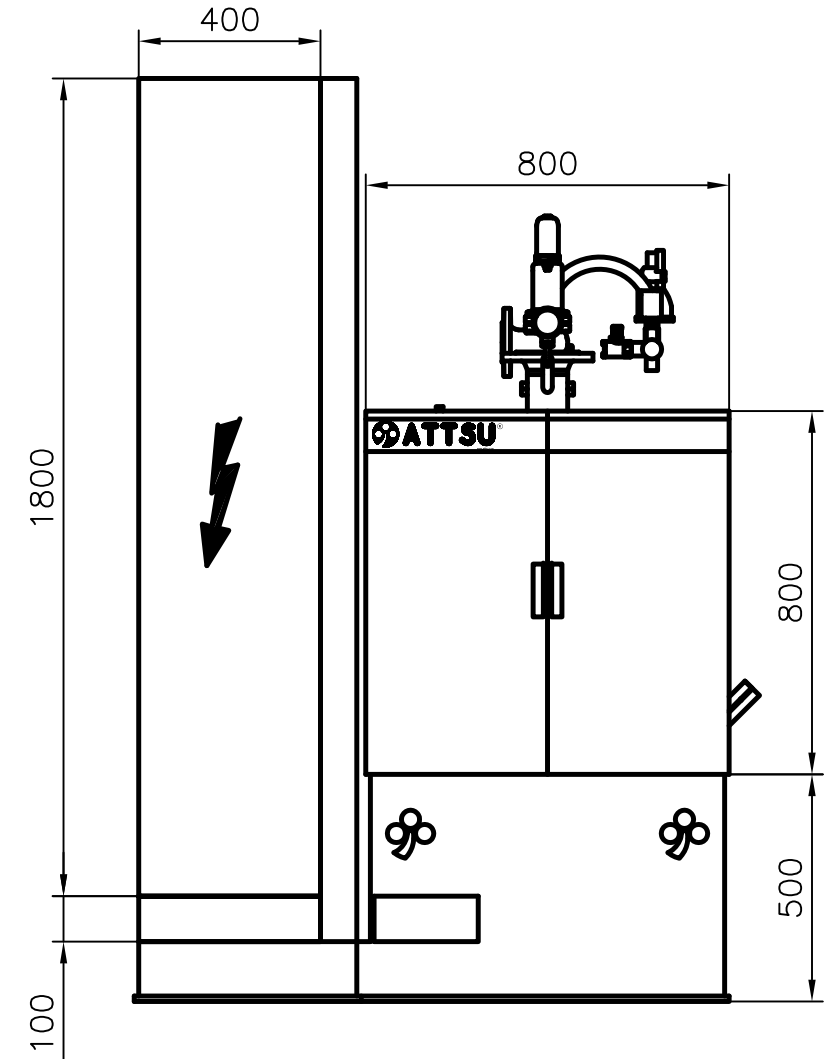

CALDERA ACE 270 DIMENSIONES

ESPACIO PARA MANTENIMIENTO
3900

PESO EN VACÍO: 1200 Kg