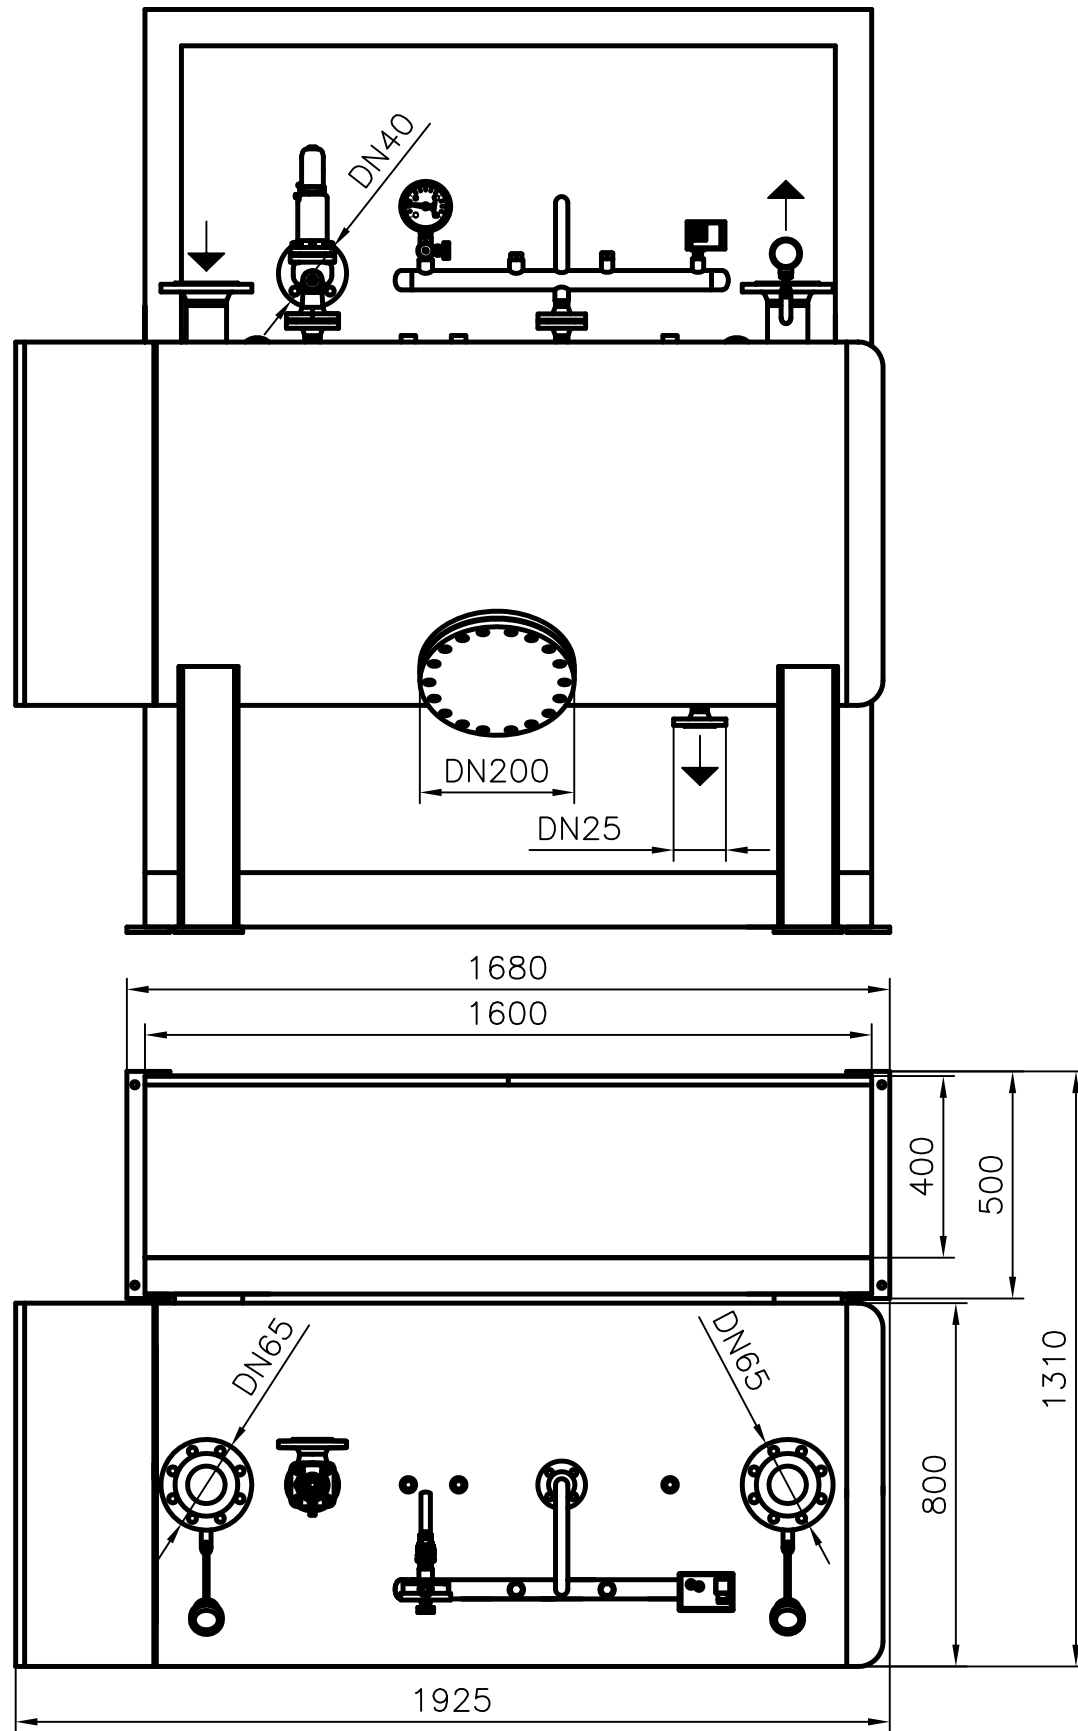

CALDERA ACE 270 DIMENSIONES

ESPACIO PARA MANTENIMIENTO
3900

PESO EN VACÍO: 1200 Kg