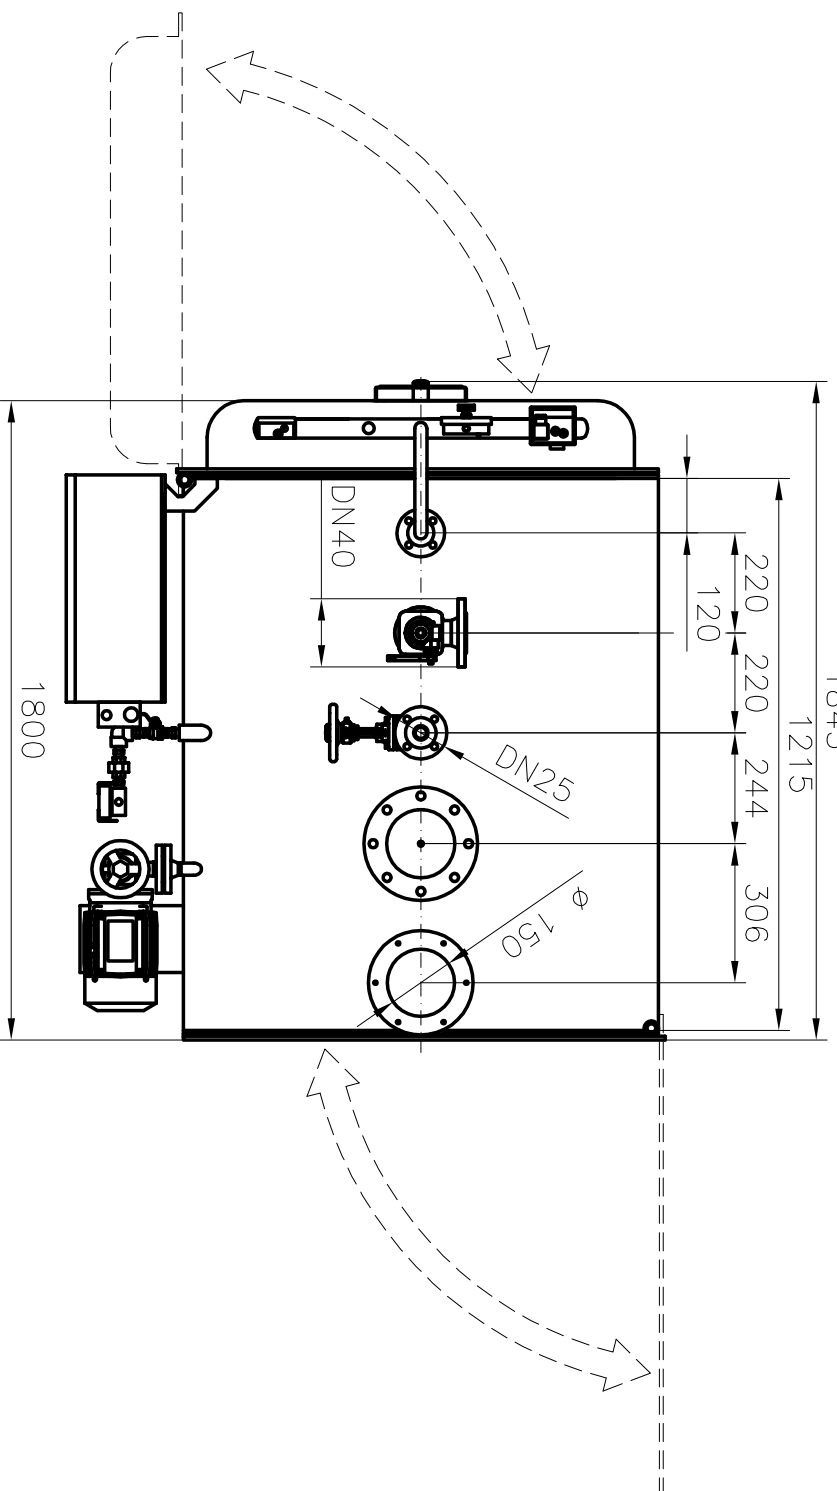

**DIMENSIONES CALDERA
RL 200 / 12**

PESO = 950 KG