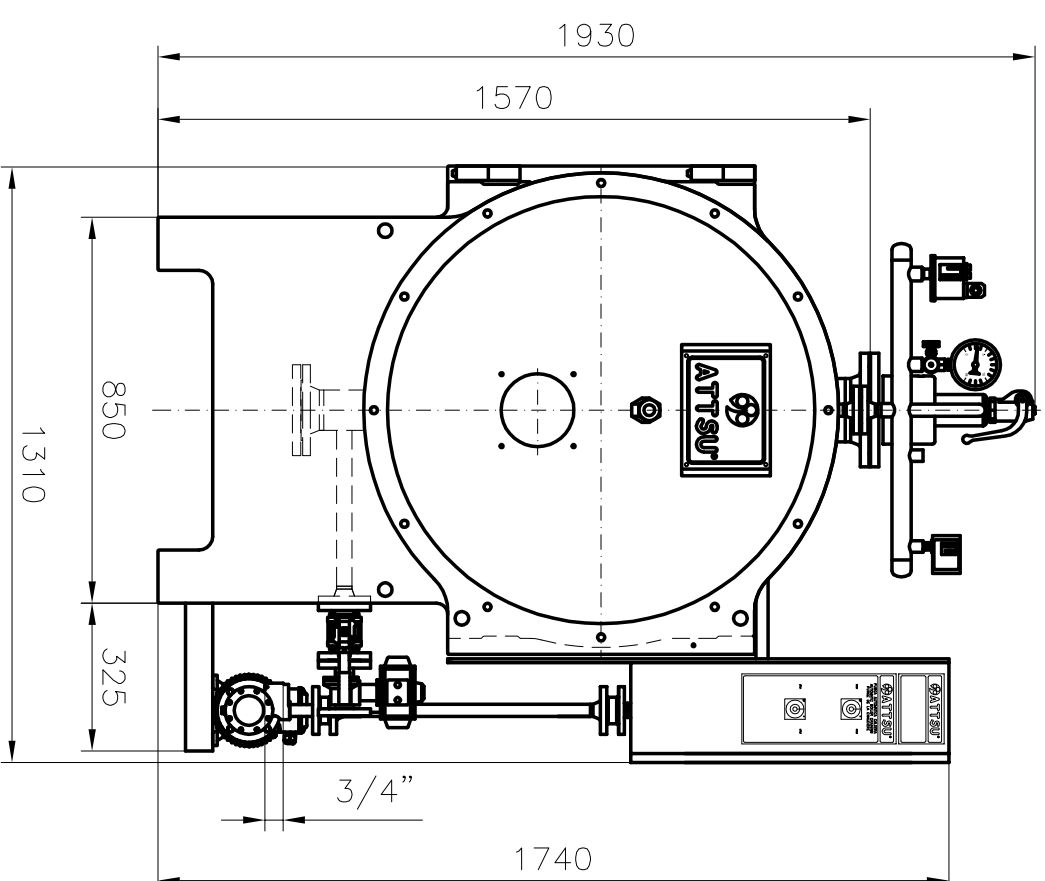

**DIMENSIONES CALDERA
RL 200 / 12**

PESO = 950 KG