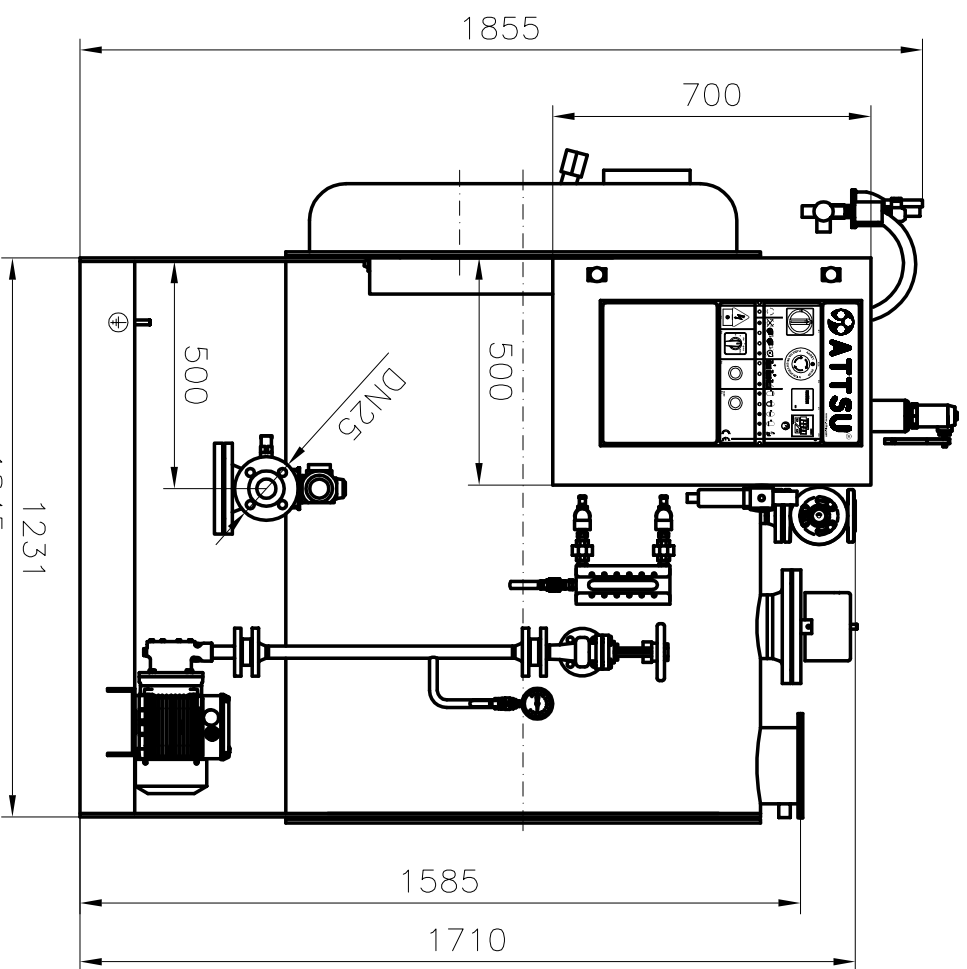

**DIMENSIONES CALDERA
RL 200 / 12**

PESO = 950 KG