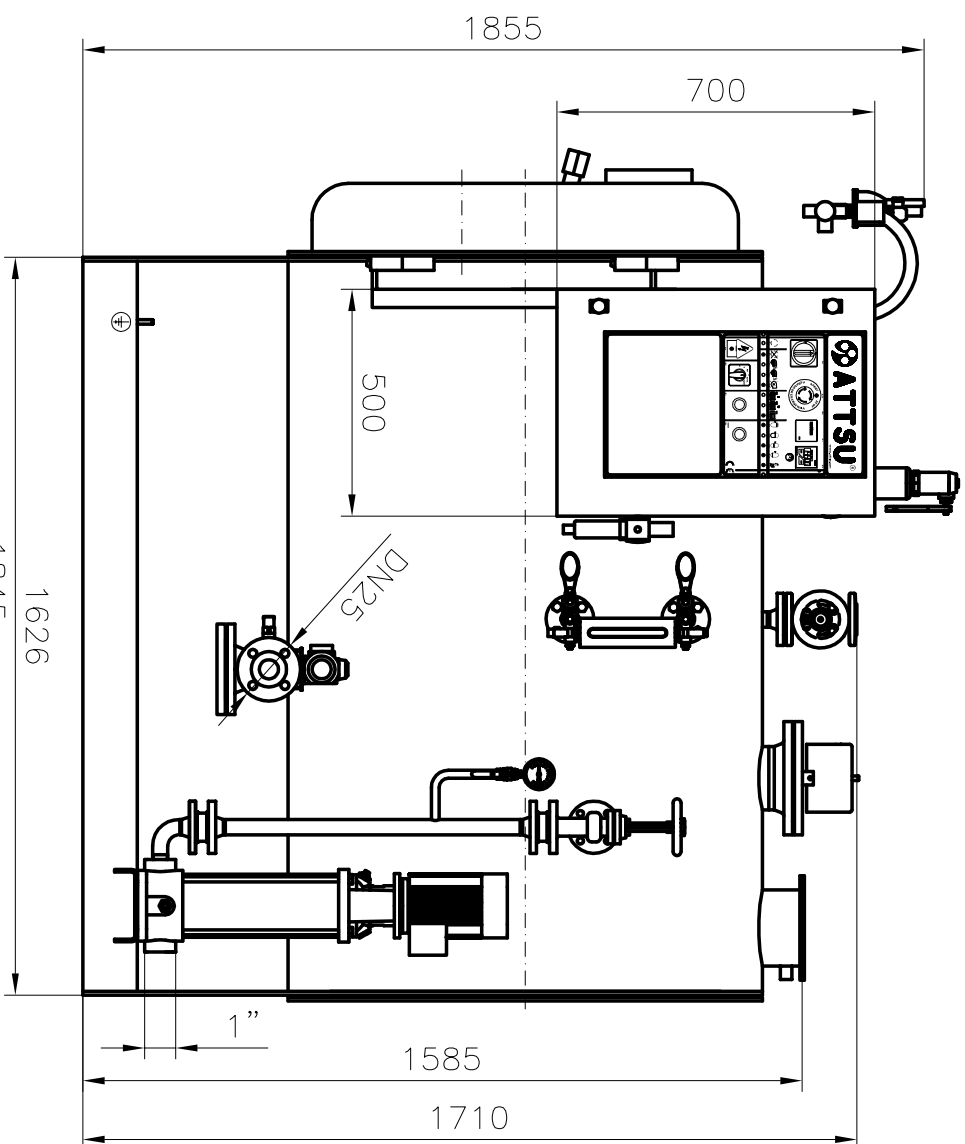

**DIMENSIONES CALDERA
RL 300 / 12**

PESO = 1130 KG