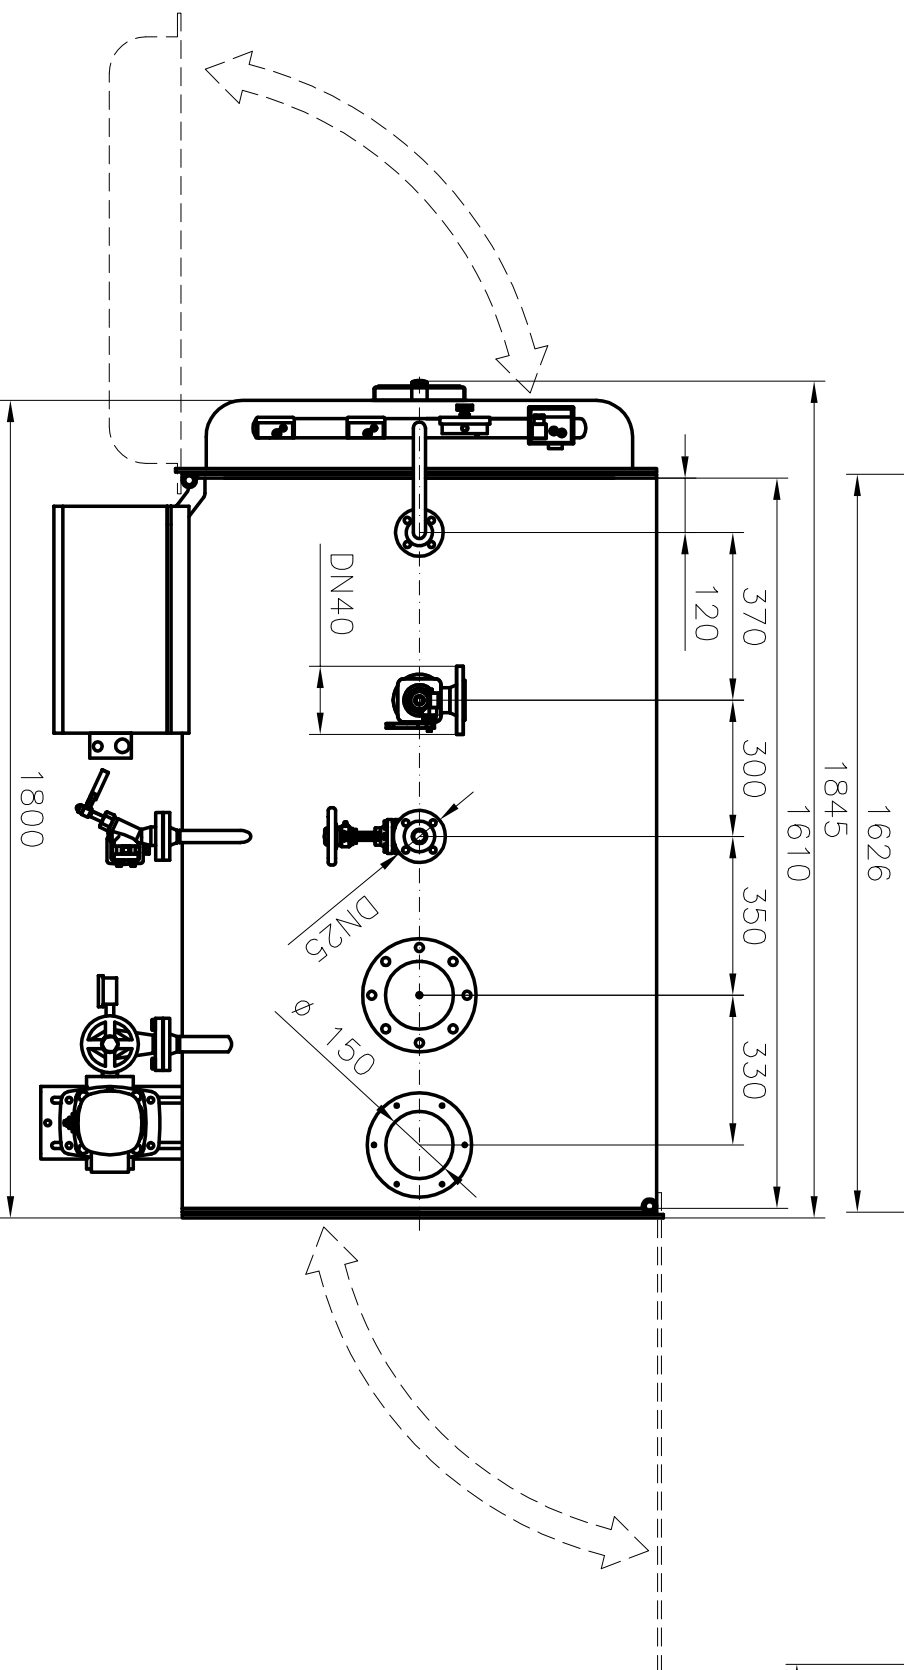

**DIMENSIONES CALDERA
RL 300 / 12**

PESO = 1130 KG