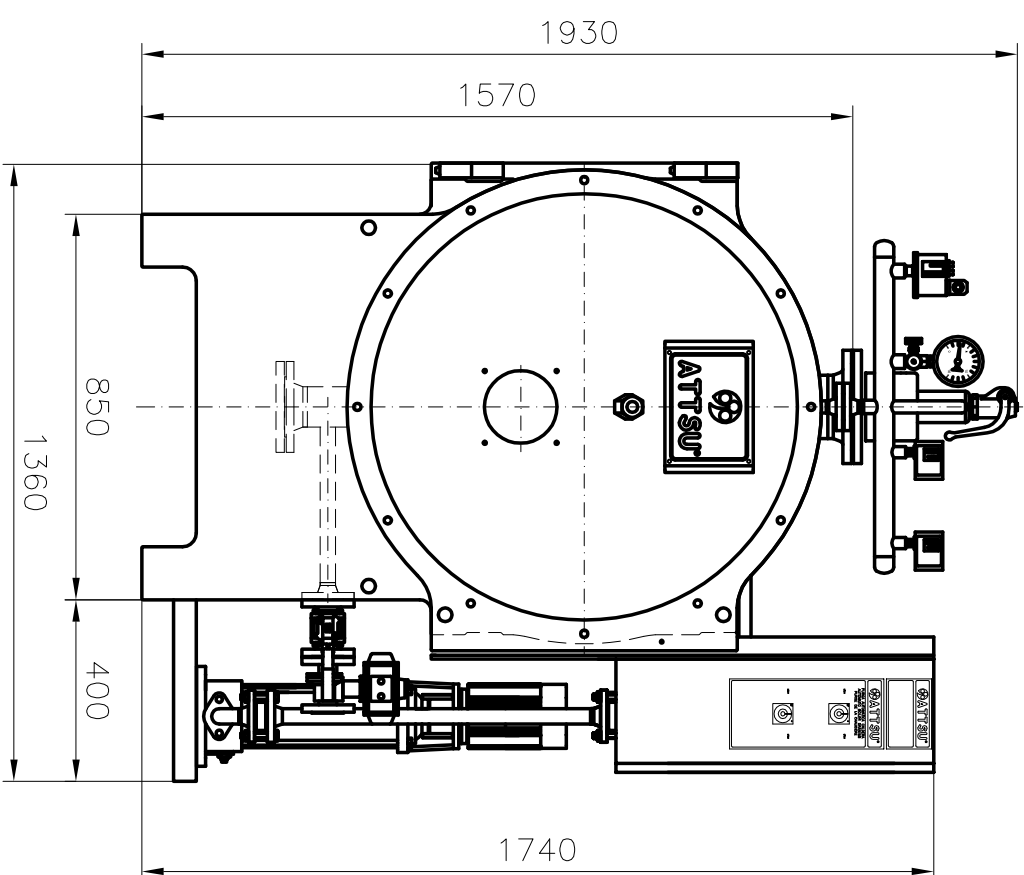

**DIMENSIONES CALDERA
RL 300 / 12**

PESO = 1130 KG