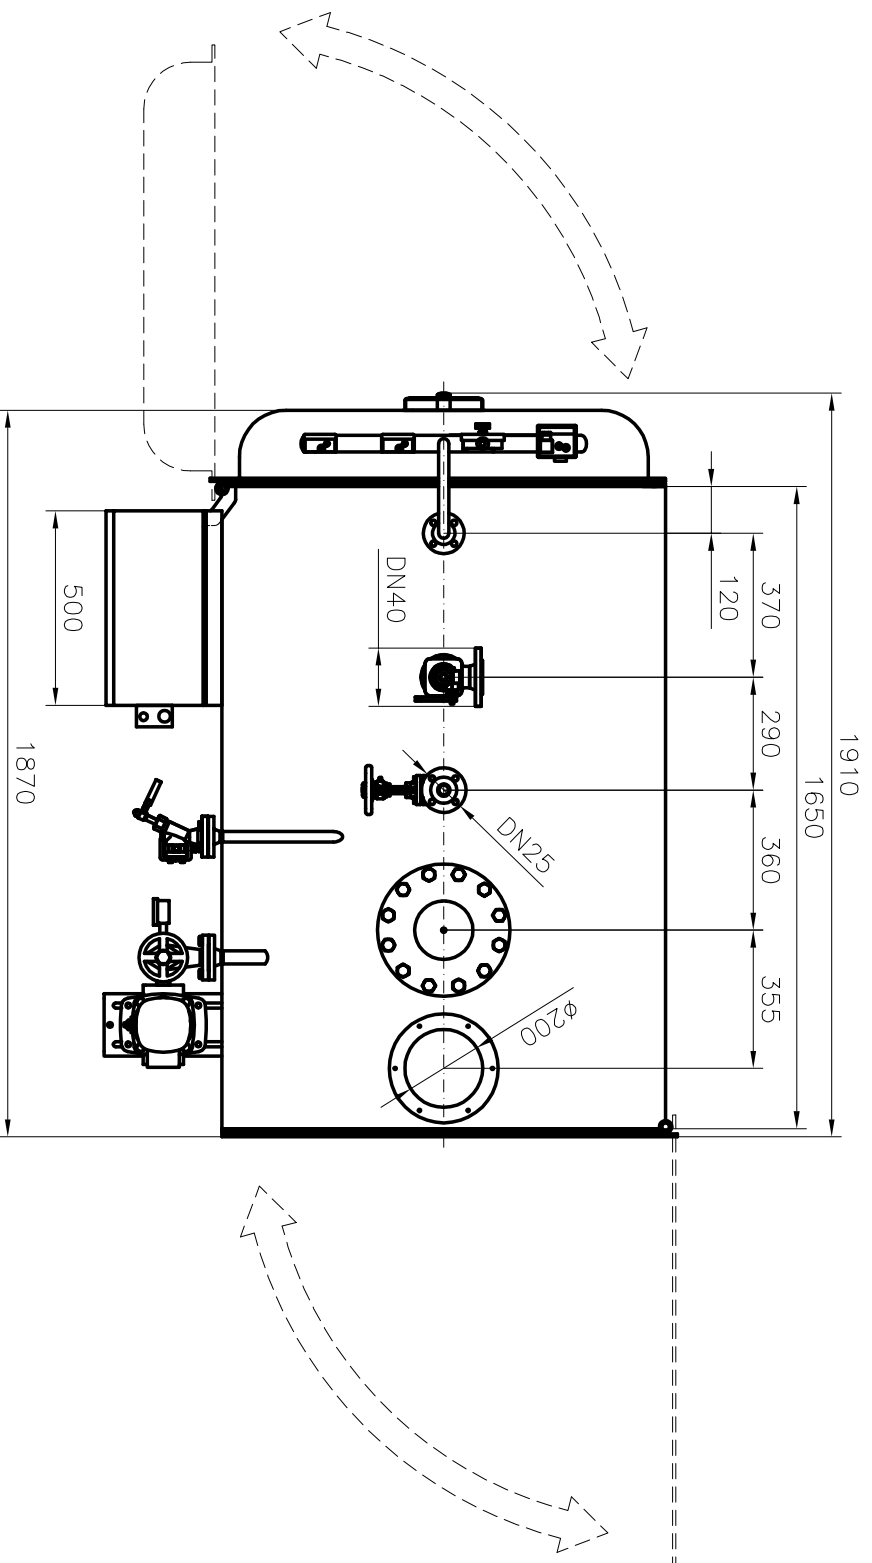

DIMENSIONES CALDERA RL 400 / 12

PESO = 1390 KG