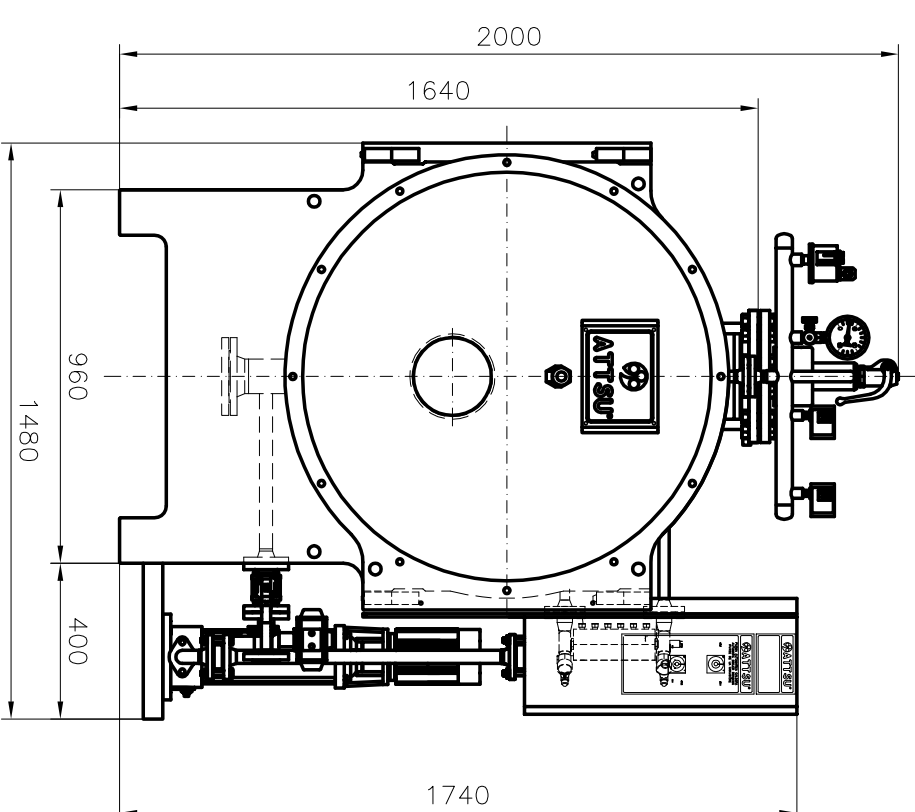

DIMENSIONES CALDERA RL 400 / 12

PESO = 1390 KG