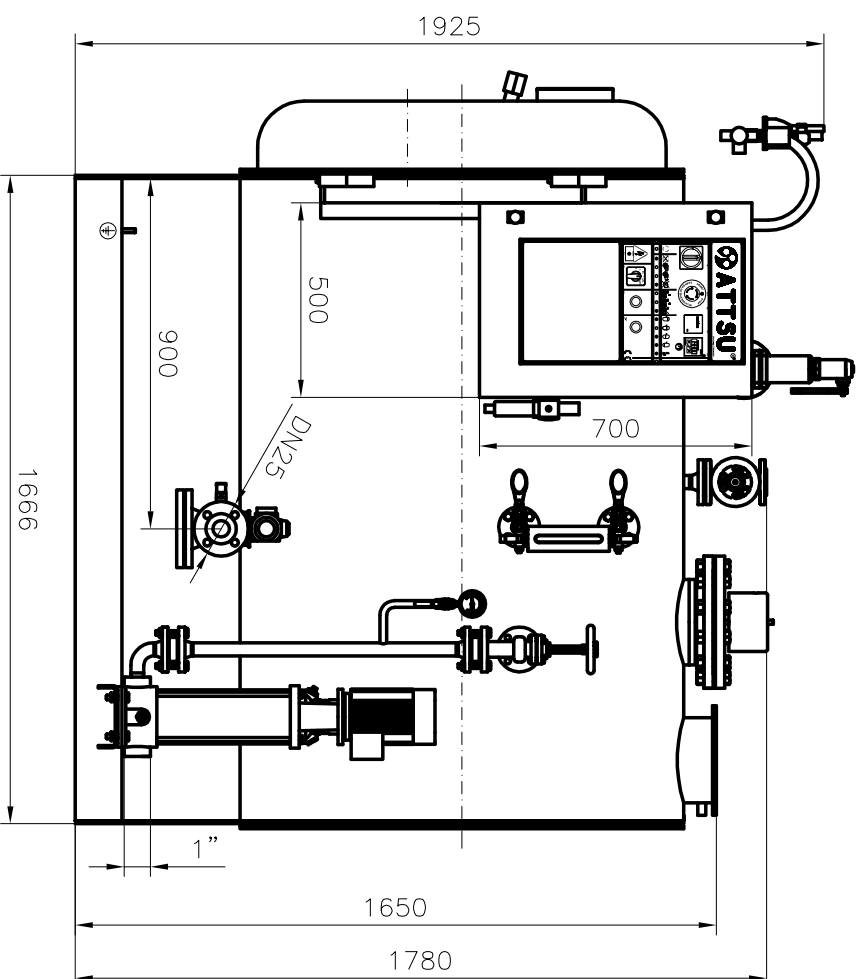

DIMENSIONES CALDERA RL 400 / 12

PESO = 1390 KG