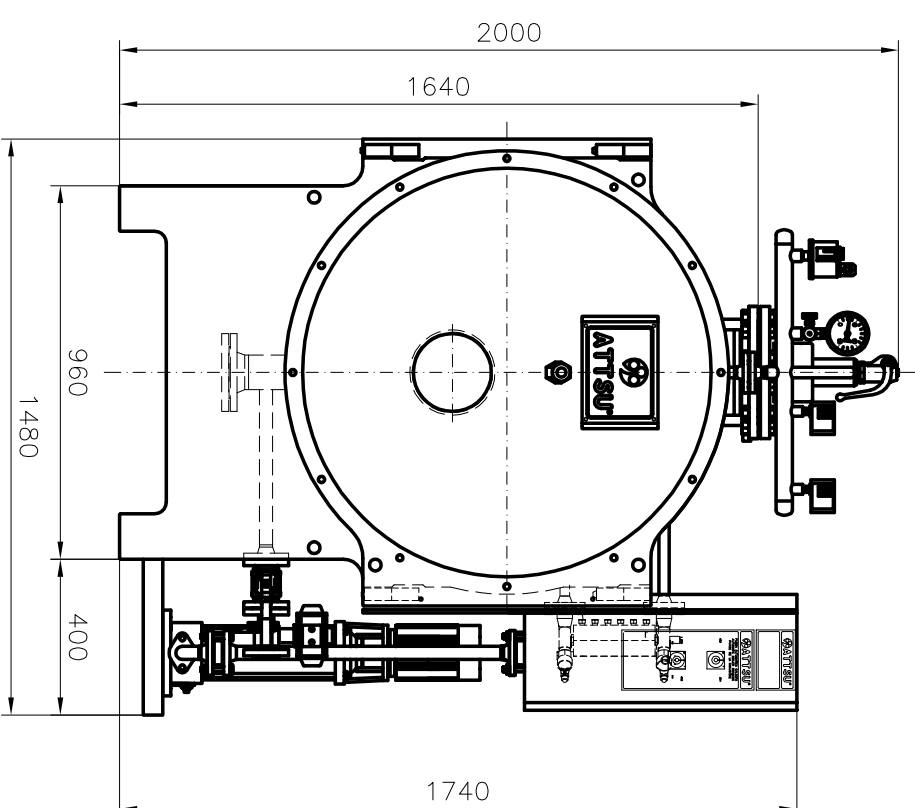

# DIMENSIONES CALDERA

## RL 500 / 12

PESO = 1530 KG