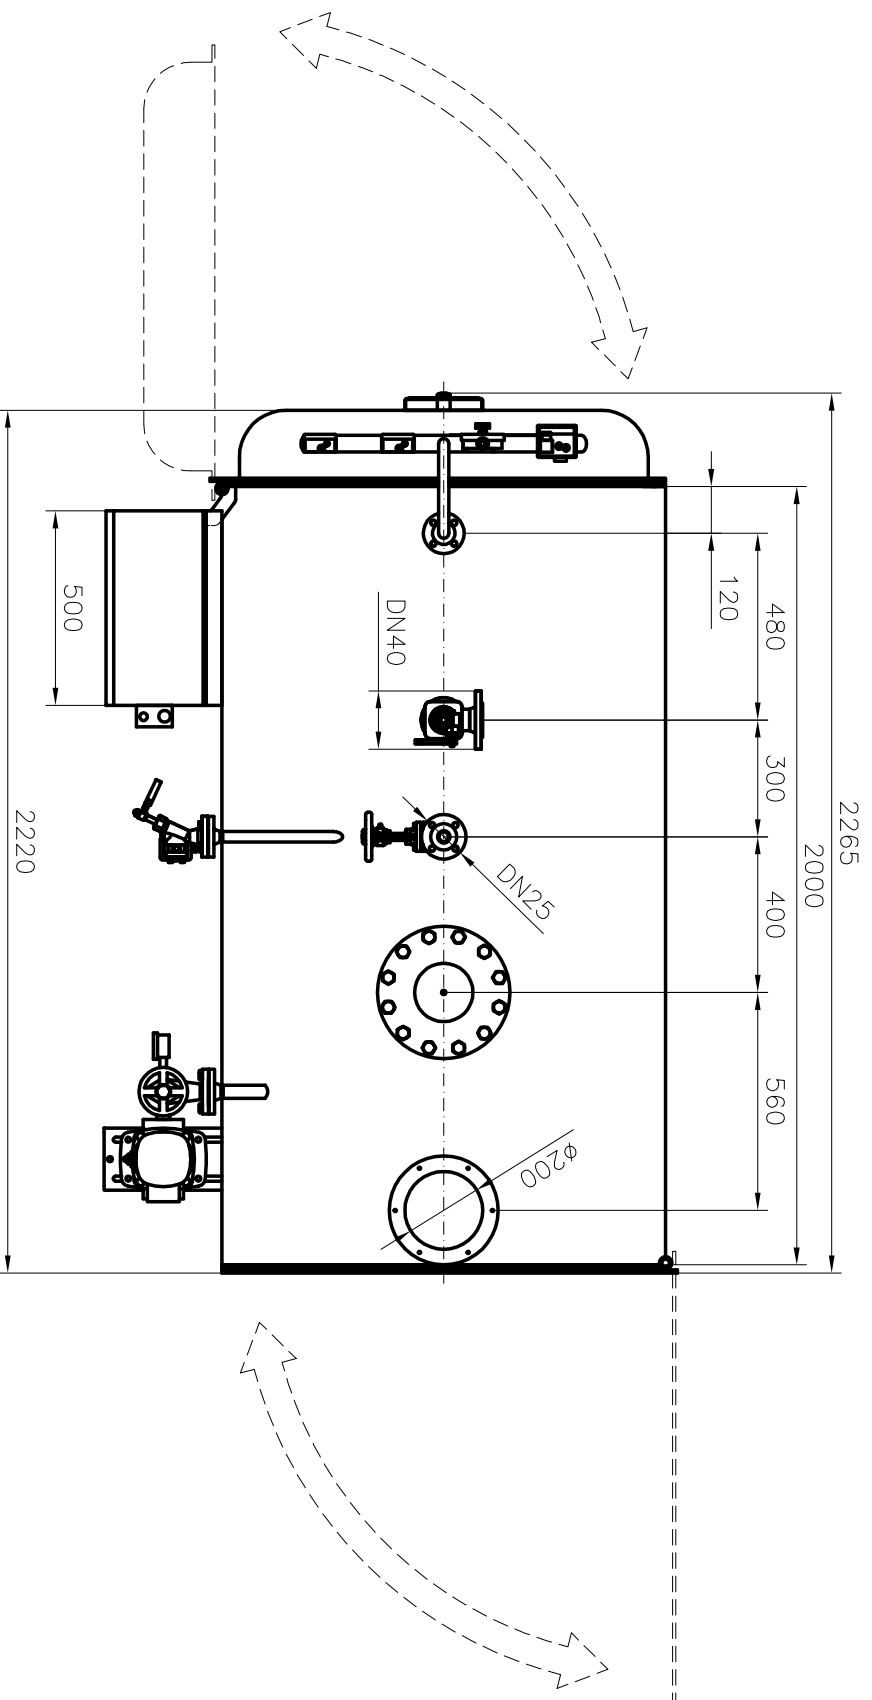

# DIMENSIONES CALDERA

## RL 500 / 12

PESO = 1530 KG