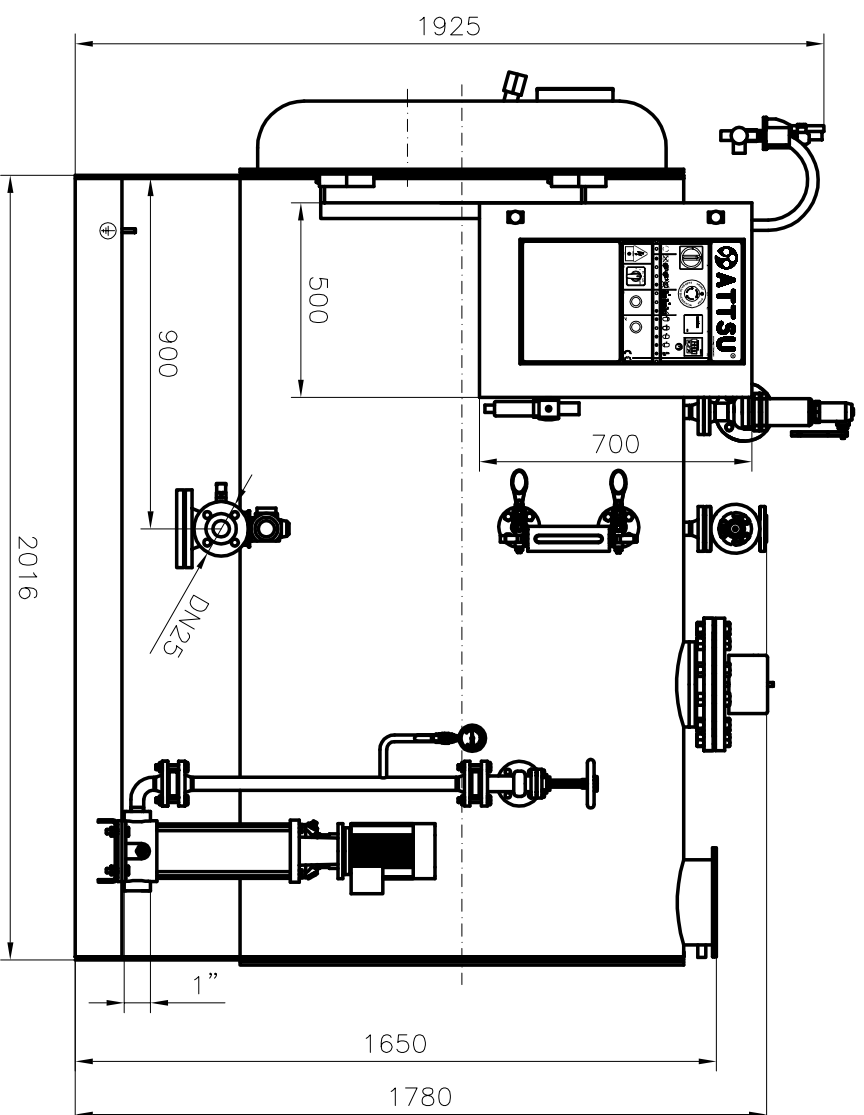

# DIMENSIONES CALDERA

## RL 500 / 12

PESO = 1530 KG